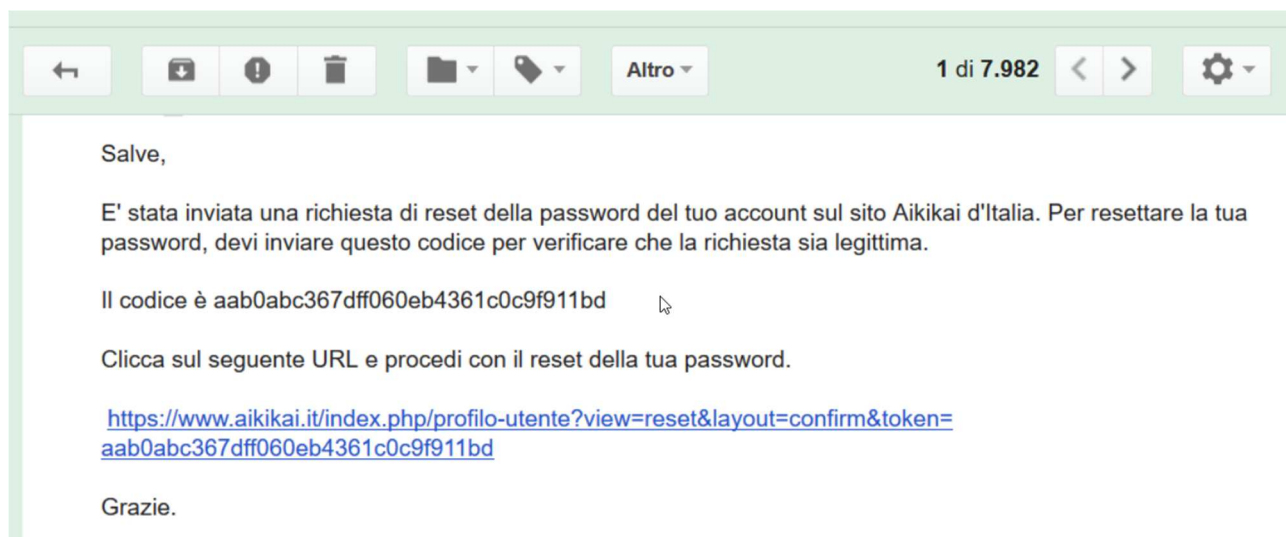

Inserisci l'indirizzo email del tuo account. Ti verrà inviato un codice di verifica. Una volta ricevuto il codice, potrai scegliere una nuova password per il tuo account.

Indirizzo email * test.utente@miamail.com

Invia

Mentre il sistema invia una mail con un nuovo codice di reset, appare questa pagina

The screenshot shows the top navigation bar of the Aikikai d'Italia website. The logo is on the left, followed by the text "Associazione di Cultura Tradizionale Giapponese" and "Aikikai d'Italia". Below the logo is the text "Ente Morale D.P.R. 526 del 08/07/1978". The navigation menu includes "PAGINA PRINCIPALE", "AIKIDO", "AIKIKAI D'ITALIA", "ATTIVITÀ", "BACHECA", "AIKI-MEDIA", and "CONTATTI". Below the menu are "Home" and "Profilo Utente" links. The main content area contains a message: "Ti è stata inviata un'email al tuo indirizzo email. L'email contiene un codice di verifica, incollalo nel campo sottostante per provare che sei il proprietario dell'account." Below this message are two input fields: "Nome utente" and "Codice di verifica". A blue "Invia" button is located below the "Codice di verifica" field.

Controllare la propria casella di posta in attesa di una mail di questo tipo

Cliccando sul link, il codice viene scritto sulla pagina precedente, in cui va scritto anche il nome utente con cui ci si collega al sito