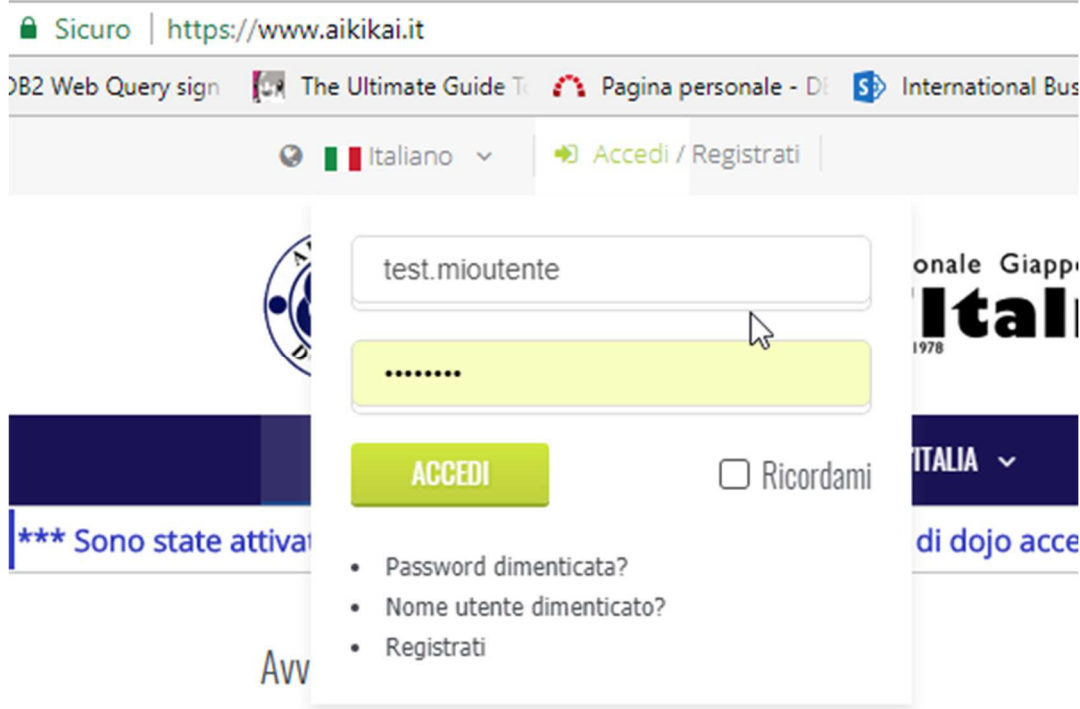

Come reimpostare la password

Tentare l'accesso e cliccare su "password dimenticata?"

Si viene direzionati su questa pagina, inserire la propria mail

Mentre il sistema invia una mail con un nuovo codice di reset, appare questa pagina

The screenshot shows the top navigation bar of the Aikikai d'Italia website. The logo is on the left, followed by the text "Associazione di Cultura Tradizionale Giapponese" and "Aikikai d'Italia". Below the logo is the text "Ente Morale D.P.R. 526 del 08/07/1978". The navigation menu includes "PAGINA PRINCIPALE", "AIKIDO", "AIKIKAI D'ITALIA", "ATTIVITÀ", "BACHECA", "AIKI-MEDIA", and "CONTATTI". There are also links for "Home" and "Profilo Utente".

The main content area displays a message: "Ti è stata inviata un'email al tuo indirizzo email. L'email contiene un codice di verifica, incollalo nel campo sottostante per provare che sei il proprietario dell'account." Below this message are two input fields: "Nome utente" and "Codice di verifica". A blue "Invia" button is located below the "Codice di verifica" field.

Controllare la propria casella di posta in attesa di una mail di questo tipo

Cliccando sul link, il codice viene scritto sulla pagina precedente, in cui va scritto anche il nome utente con cui ci si collega al sito