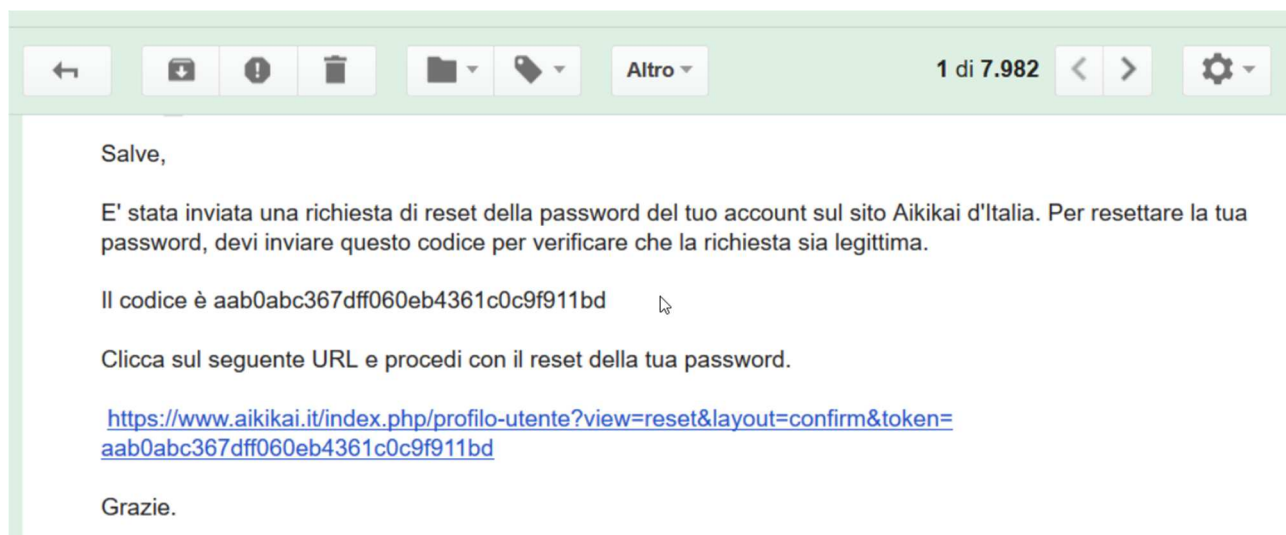

Mentre il sistema invia una mail con un nuovo codice di reset, appare questa pagina

The screenshot shows the top navigation bar of the Aikikai d'Italia website. The logo is on the left, followed by the text "Associazione di Cultura Tradizionale Giapponese" and "Aikikai d'Italia". Below the logo is the text "Ente Morale D.P.R. 526 del 08/07/1978". The navigation menu includes "PAGINA PRINCIPALE", "AIKIDO", "AIKIKAI D'ITALIA", "ATTIVITÀ", "BACHECA", "AIKI-MEDIA", and "CONTATTI". There are also links for "Home" and "Profilo Utente".

The main content area displays a message: "Ti è stata inviata un'email al tuo indirizzo email. L'email contiene un codice di verifica, incollalo nel campo sottostante per provare che sei il proprietario dell'account." Below this message are two input fields: "Nome utente" and "Codice di verifica". A blue "Invia" button is located below the "Codice di verifica" field.

Controllare la propria casella di posta in attesa di una mail di questo tipo