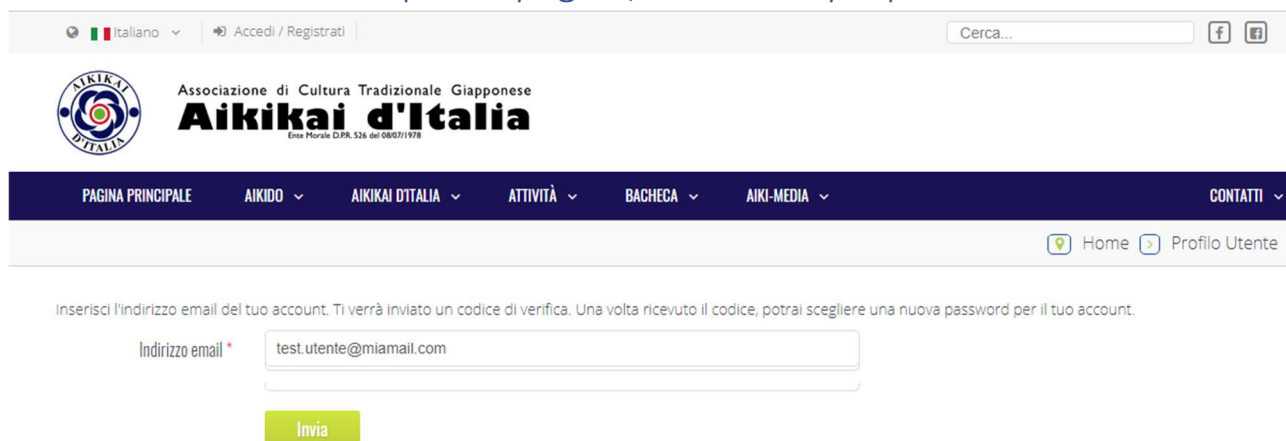

Come reimpostare la password

Tentare l'accesso e cliccare su "password dimenticata?"

Si viene direzionati su questa pagina, inserire la propria mail

Mentre il sistema invia una mail con un nuovo codice di reset, appare questa pagina

The screenshot shows the top navigation bar of the Aikikai d'Italia website. The logo is on the left, followed by the text "Associazione di Cultura Tradizionale Giapponese" and "Aikikai d'Italia". Below the logo is the text "Ente Morale D.P.R. 526 del 08/07/1978". The navigation menu includes "PAGINA PRINCIPALE", "AIKIDO", "AIKIKAI D'ITALIA", "ATTIVITÀ", "BACHECA", "AIKI-MEDIA", and "CONTATTI". There are also links for "Home" and "Profilo Utente".

The main content area displays a message: "Ti è stata inviata un'email al tuo indirizzo email. L'email contiene un codice di verifica, incollalo nel campo sottostante per provare che sei il proprietario dell'account." Below this message are two input fields: "Nome utente" and "Codice di verifica". A blue "Invia" button is located below the "Codice di verifica" field.